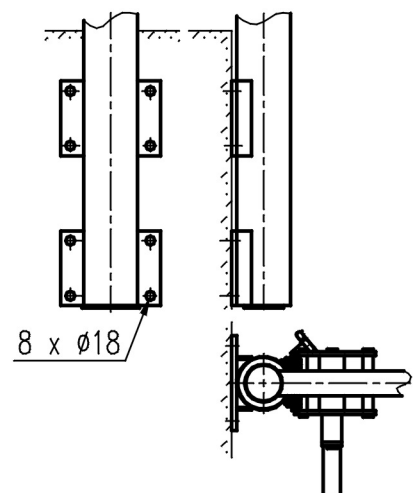

V Ú T C H - C H E M I T E X, spol. s r. o.

Rybníky 954, 011 68 Žilina, P.O. Box B-78

Otočná zdvíhacia konzola

Uchytenie otočnej zdvíhacej konzoly: a) so spodnou pätkou (na vodorovnú plochu)
b) s bočnou pätkou (na stenu nádrže)

Uchytenie na stenu nádrže

Obr. – Otočná zdvíhacia konzola miešadla