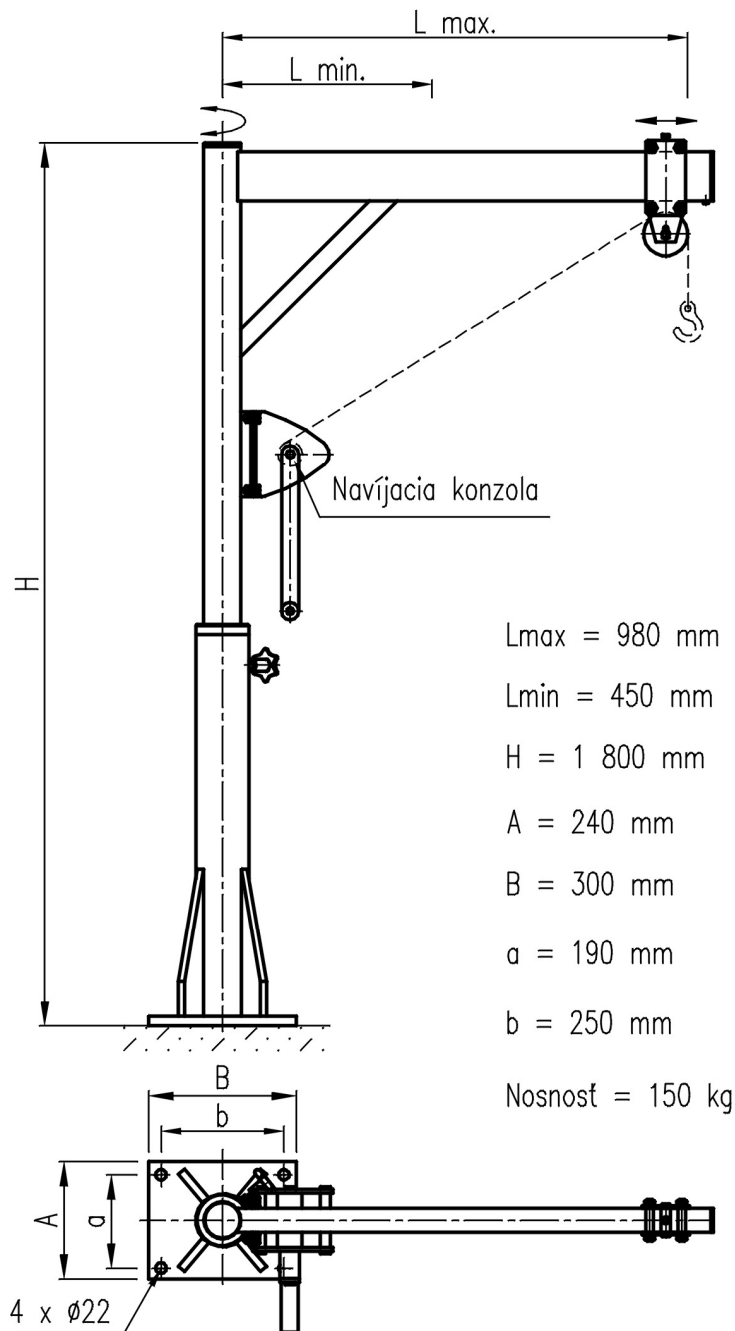

V Ú T C H - C H E M I T E X, spol. s r. o.

Rybníky 954, 011 68 Žilina, P.O. Box B-78

Otočná zdvíhacia konzola

Uchytenie otočnej zdvíhacej konzoly: a) so spodnou pätkou (na vodorovnú plochu)
b) s bočnou pätkou (na stenu nádrže)

Uchytenie na stenu nádrže

Obr. – Otočná zdvíhacia konzola miešadla