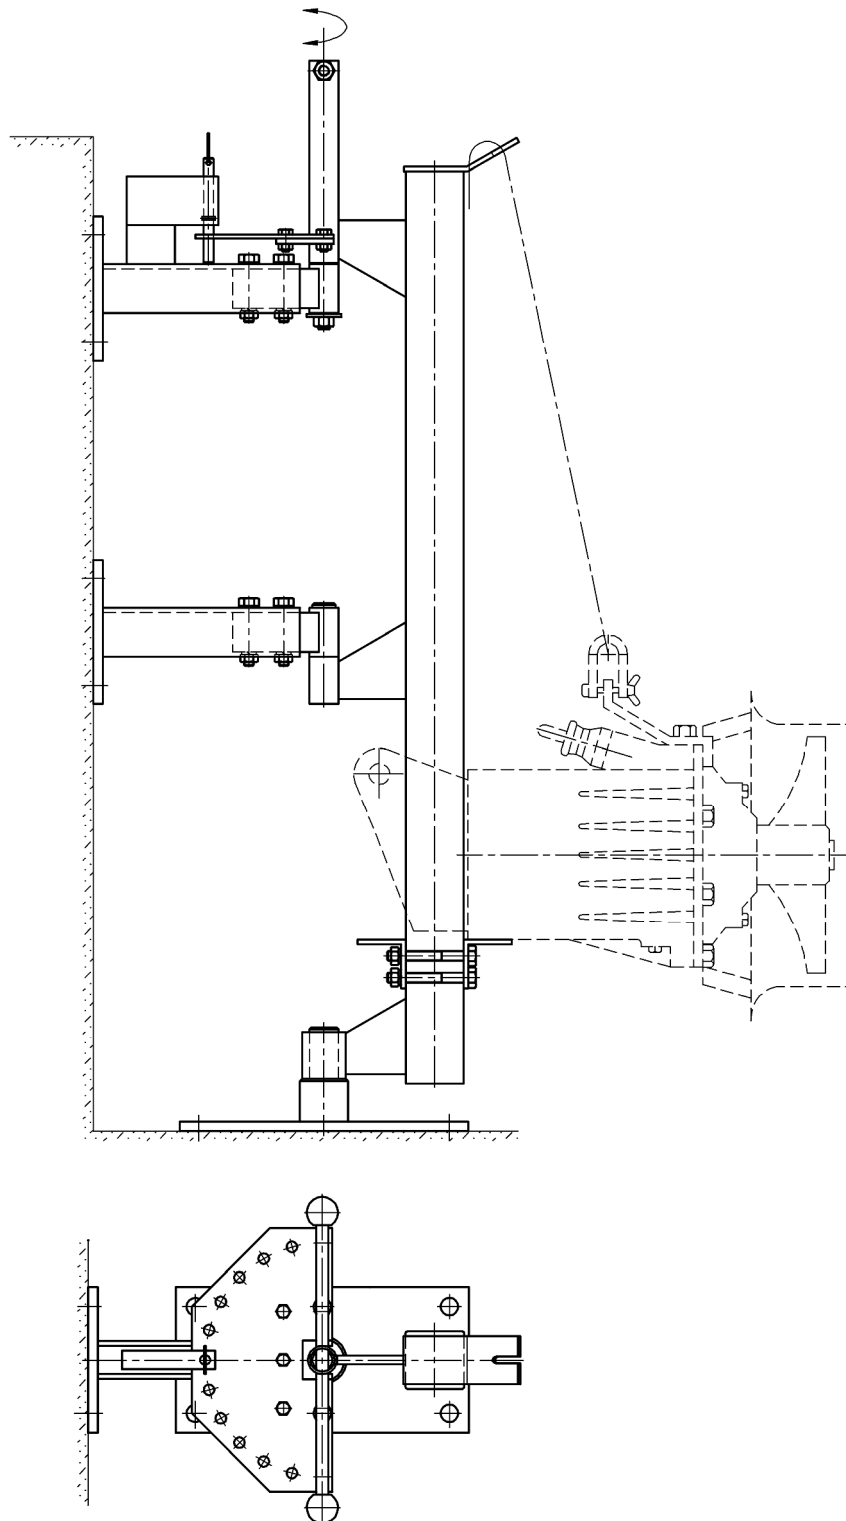

V Ú T C H - C H E M I T E X, spol. s r. o.
Rybníky 954, 011 68 Žilina, P.O. Box B-78

Spúšťacie aretačné zariadenie miešadla

Miešadlo je možné natáčať v horizontálnej rovine vľavo a vpravo o 90° s delením po 15°.

Materiál zariadenia: nerez

Na želanie zákazníka je možné dodať spúšťacie aretačné zariadenie podľa jeho požiadaviek (iný tvar, rozmery, materiál a pod.) a aj otočnú zdvíhaciu konzolu na vyťahovanie a spúšťanie miešadla.

Obr. – Spúšťacie aretačné zariadenie miešadla